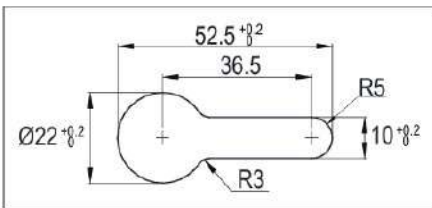

T99-A-ATA99 電子傢俱指紋鎖

產品特性 / Product Features :

- 指紋最多 2 位管理員和 48 位用戶
- 由 4 顆 AA (1.5V) 電池 6V DC 供電
- 行動電源支援 (USB Type-C)

固定孔尺寸 / Fixing Hole Size :

產品規格 / Product Specifications :

- 免鑰匙操作
- 具有指紋辨識功能的智慧鎖
- 5 秒內自動鎖定
- 無需工具即可設定程式碼
- 鎖體也可用作把手
- 塑膠外殼
- 噴漆後金屬厚度必須為 0.6-1mm

尺寸 / Dimensions :